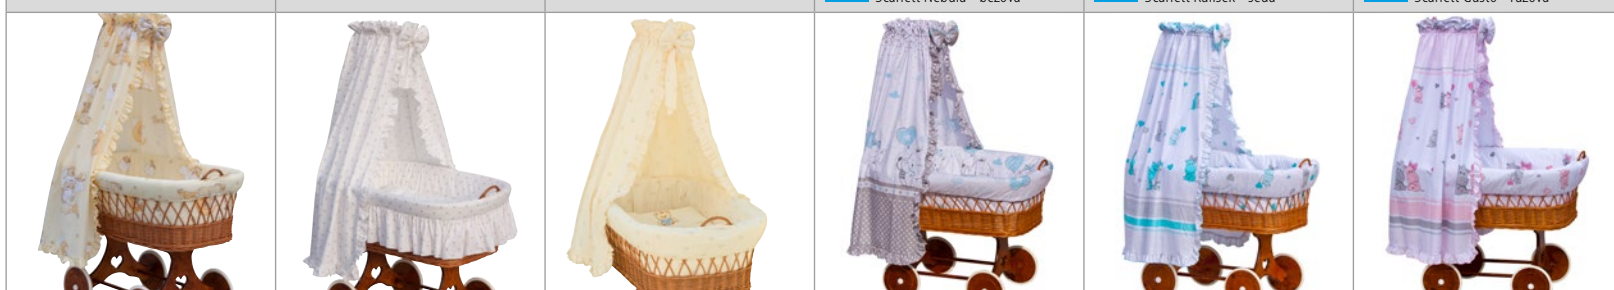

Nebesa nad proutěné koše a kolébky

1174 Scarlett Mráček - zelená

0835 Scarlett Méda - modrá

0836 Scarlett Méda - béžová

1866 Scarlett Nebula - béžová

1824 Scarlett Kulíšek - šedá

1863 Scarlett Gusto - růžová