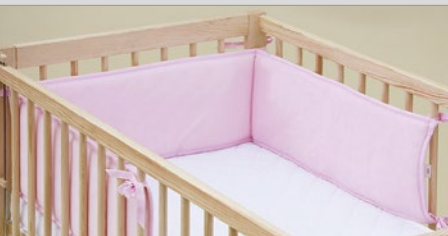

0391 Scarlett froté - 180 x 20 cm - růžová

0388 Scarlett froté - 180 x 20 cm - žlutá

0602 Scarlett froté - 180 x 20 cm - meruňková

1113 Scarlett Hugo - 180 x 30 cm - růžová

1199 Scarlett Hugo - 180 x 30 cm - bílá