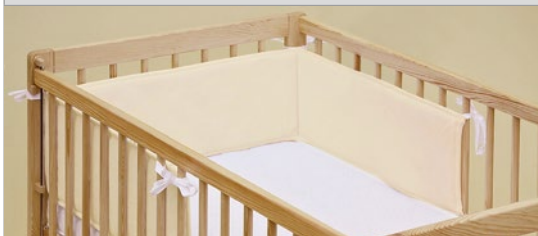

0387 Scarlett froté - 180 x 20 cm - béžová