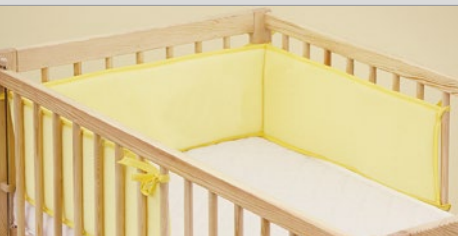

0391 Scarlett froté - 180 x 20 cm - růžová

0388 Scarlett froté - 180 x 20 cm - žlutá

0602 Scarlett froté - 180 x 20 cm - meruňková

1113 Scarlett Hugo - 180 x 30 cm - růžová

1199 Scarlett Hugo - 180 x 30 cm - bílá