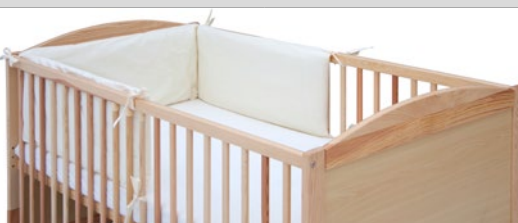

1118 Scarlett Oto - 210 x 30 cm - béžová