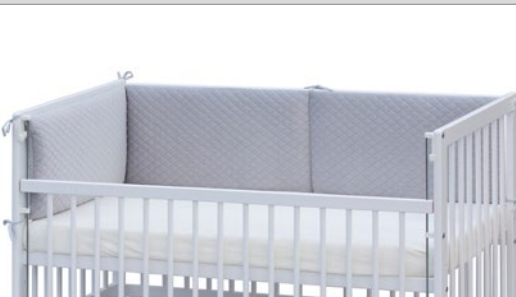

2080 4dílný - Scarlet Prošívaný - 180 x 30 cm - šedá